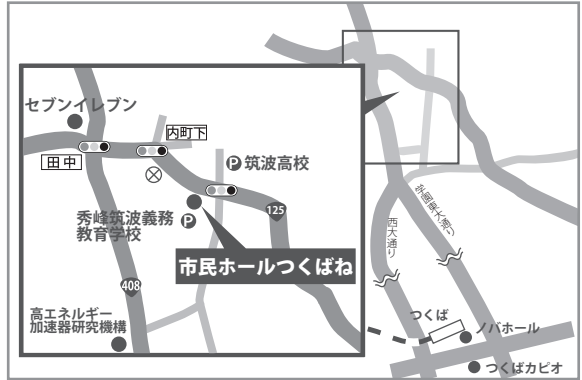

[アクセス]

●お車でのご来場

1. つくば駅から学園東大通りを北に直進
2. 「田中」交差点を右折
3. 「内町下」交差点を右折、1km 先右手

※会場駐車場のほか、秀峰筑波義務教育学校、筑波高校の駐車場をご利用ください。
※駐車場に限りがございます。(会場:70台 秀峰筑波:50台 筑波高校:70台)
公共交通機関でのご来場等にご協力ください。

●公共交通機関でのご来場

つくバス「北部シャトル」筑波交流センター下車。(つくばセンターより約40分) 会場すぐ近く。

[全席自由] 一般 3,000円 友の会 2,700円 (とよさと・つくばねセット券) 5,000円

※友の会価格で4枚までお求めいただけます。 ※未就学児の入場はご遠慮ください。

※都合により出演者が変更となる場合がございます。予めご了承ください。

※車椅子席をご希望のお客様は財団 (029-856-7007) までご連絡ください。

[チケット取扱]

ノバホール 029-852-5881
つくばカピオ 029-851-2886
(公財)つくば文化振興財団 029-856-7007
財団HP tcf.or.jp

[発売日]

一般ネット・電話予約
12月8日(日) 10:00 ~
窓口発売
12月10日(火) 9:00 ~