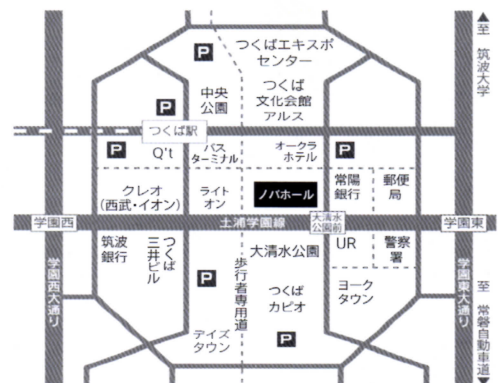

ノバホール 〒305-0031 茨城県つくば市吾妻1-10-1 (☎029-852-5881)

電車でのご来場：つくばエクスプレス「つくば駅」下車 A3出口より徒歩3分
お車でのご来場：1.常磐自動車道桜土浦ICよりつくば方面へ
2.2つ目の歩道橋のある交差点(大角豆(ささぎ))を右折して東大通りを北へ約3km
3.途中片側3車線になってから3つ目の交差点(学園東)を左折
4.2つ目の交差点(大清水公園前)の右手奥にノバホール
(駐車場は最寄りの有料駐車場をお使いください)