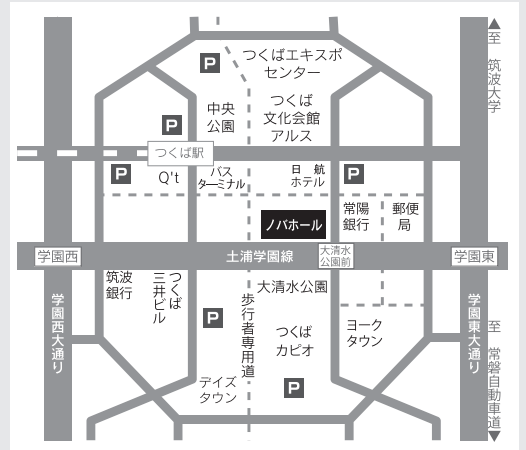

アクセス

ノバホール つくば市吾妻1-10-1

電車 TXつくばエクスプレス「つくば駅」下車A3出口より徒歩3分
駐車場 最寄りの有料駐車場をご利用ください

お問合せ (公財)つくば文化振興財団 TEL 029-856-7007 (9:00-17:00 月曜休 ※祝日の場合は翌平日休)