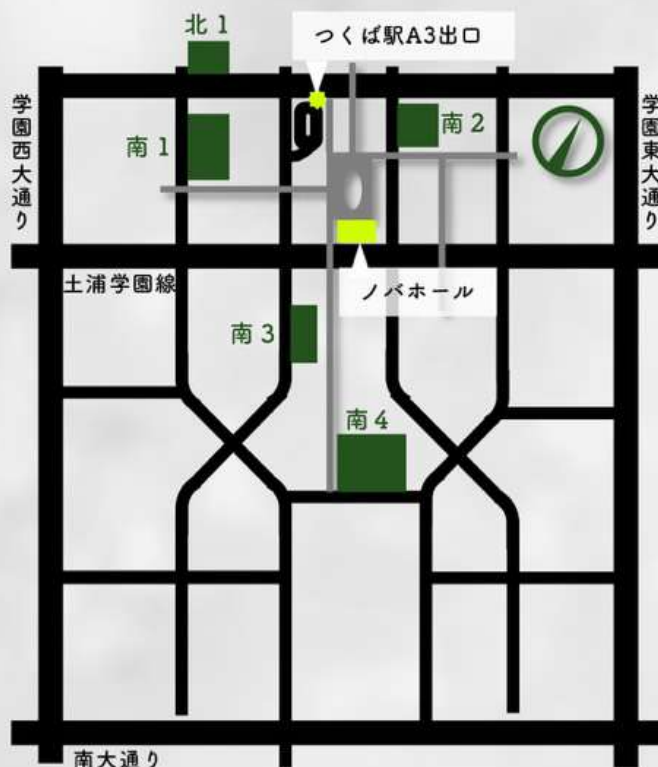

つくば市ノバホール

〒305-0031

茨城県つくば市吾妻1丁目10-1

029-852-5881

ノバホールには、多目的トイレ、車椅子用客席があり、ムジカフェスタ受付でご案内が可能です。

●電車の場合

TXつくばエクスプレス「つくば駅」下車、A3出口より徒歩5分

●車（常磐自動車道）の場合

桜土浦ICより「つくば方面」へ約15分

●駐車場のご案内

お近くの有料駐車場 北1、南1～南4 をご利用下さい。ノバホール窓口にてこれら駐車場用の1日駐車券（1,070円）を販売しています。つくばセンター周辺の北1、南1、南2には、障がい者おもいやり駐車場があります。

ムジカフェスタ・ディ・つくば2026に関するお問い合わせ

musicafesta.info@gmail.com

こちらのQRコードを読み取る→
「メール作成画面はこちら」をタップ