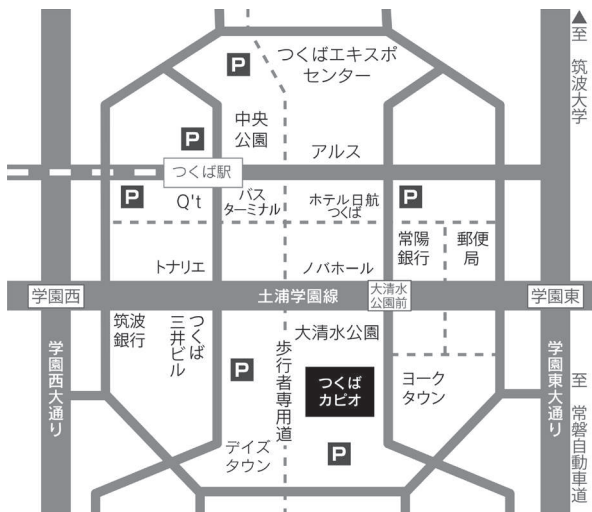

化粧品提供:資生堂

協力:急な坂スタジオ

本事業はJLOXの補助を受けています

◎会場

〒305-0032 茨城県つくば市学園1-10-1
TEL 029-851-2886

TXつくばエクスプレス「つくば駅」下車 A3出口より徒歩10分
※お車でお越しのお客様は、最寄りの有料駐車場をご利用ください

◎チケット

▶撮影立会鑑賞(自由席・税込)